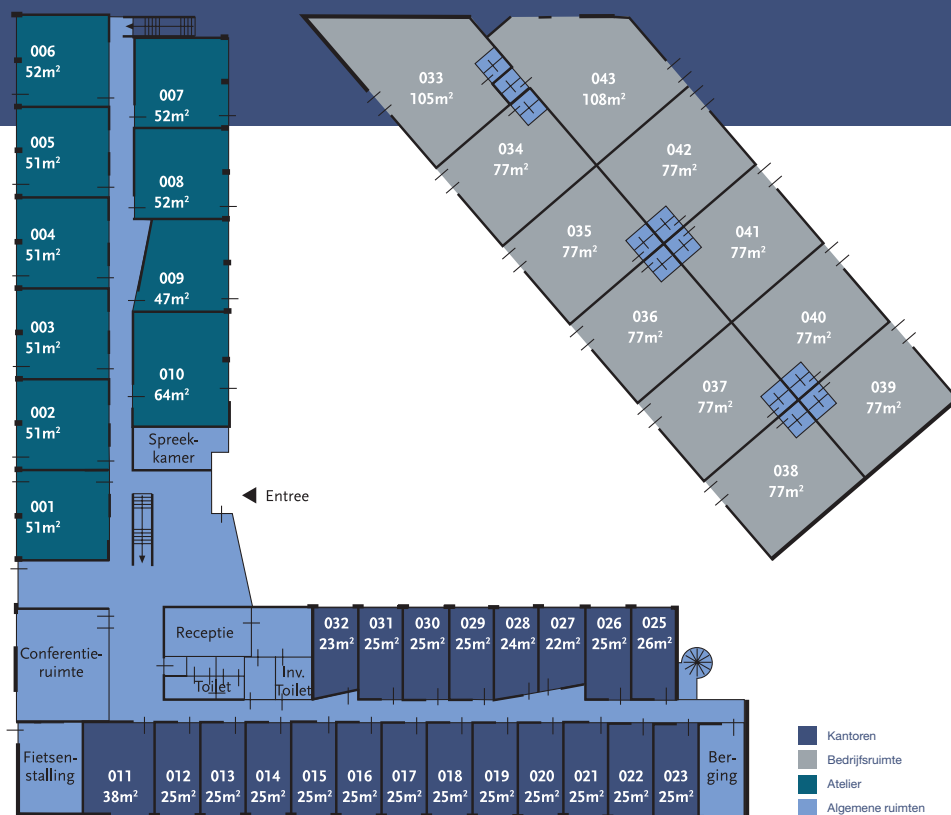

Huurprijzen en condities

Kantoren

- 34m² wo (25m² netto)
- 64m² wo (47m² netto)

vanaf prijs p/maand

€ 575
€ 1.120

Bedrijfsruimte*

- 77m² vvo (netto)
- 105m² vvo (netto)

vanaf prijs p/maand

€ 865
€ 1.180

Atelier*

- 71m² wo (52m² netto)

vanaf prijs p/maand

€ 1.240

* Deze ruimten hebben een hoger plafond en een eigen toegangsdeur.

* Deze ruimtes zijn voorzien van een verhoogd plafond (vrije hoogte 5,4 meter), eigen toegangsdeur, toilet, water en afvoer.

Alle prijzen op basis van contract voor onbepaalde tijd met opzegtermijn van twee maanden.

Huurvoorwaarden

- Alle ruimten hebben een tussentijdse opzegtermijn van 2 maanden.
- Waarborgsom van twee maanden huur.
- Om de veiligheid van het pand te kunnen garanderen is de inbraakbeveiliging voor alle units op de begane grond verplicht. Het pakket (€35 per maand) bestaat o.a. uit de aansluiting op de centraal geregelde installatie en automatische doormelding naar de meldkamer.
- Bij aanvang betaalt u éénmalig €250 opstartkosten inclusief telefoon- en internetconfiguratie.
- Met uitzondering van gangbare feestdagen is de receptie alle werkdagen bemand.

Begane grond