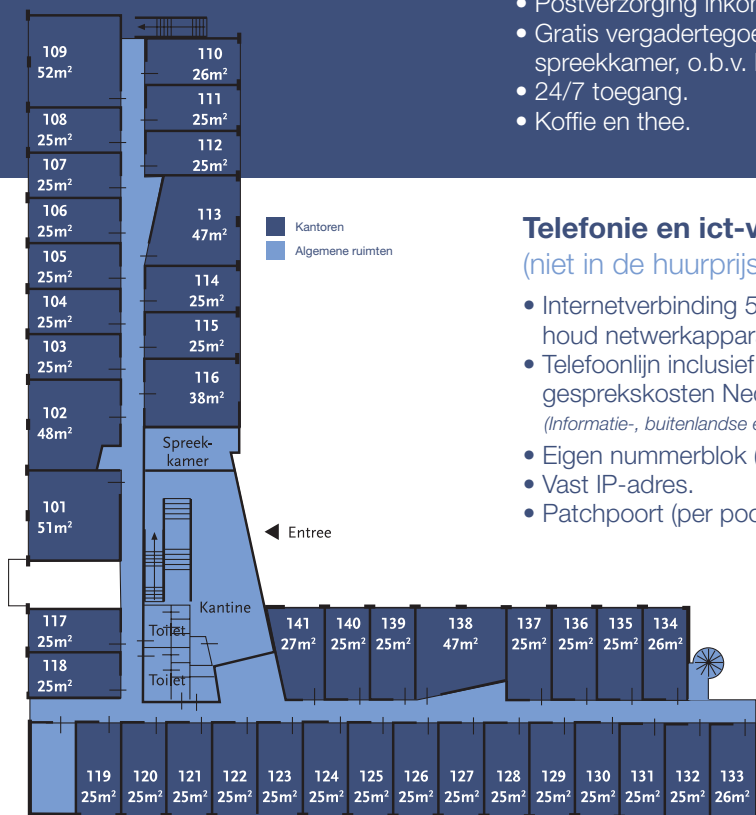

Diensten en voorzieningen

(in de huurprijs inbegrepen)

- Verbruik gas en water. Elektra m.u.v. bedrijfsruimte.
- Onderhoud en schoonmaak van het pand en algemene ruimten, alsmede het tuinonderhoud, afvalverwerking, glasbewassing, beveiliging en overige onderhoudswerkzaamheden.
- Bemande centrale receptie (tijdens kantooruren).
- Geregelde beveiligingsinstallatie, automatische doormelding naar de meldkamer en alarmopvolging (kosten voor rekening van de huurder).
- Telefoonservice.
- Parkeren.
- Gebruik kantoorapparatuur.
- Postverzorging inkomende en uitgaande post.
- Gratis vergadertegoed (20 uur per kwartaal) voor een vooraf gereserveerde spreekkamer, o.b.v. beschikbaarheid. Geldig op alle Place for Bizz locaties.
- 24/7 toegang.
- Koffie en thee.

Eerste verdieping

Telefonie en ict-voorzieningen

(niet in de huurprijs inbegrepen)

- Internetverbinding 50 Mbps up/down, incl. gebruik en onderhoud netwerkapparatuur, één IP-adres, VLAN en helpdesk.
- Telefoonlijn inclusief abonnement, 1 toestel en gesprekskosten Nederland.
  (Informatie-, buitenlandse en 0900-nummers worden apart doorberekend).
- Eigen nummerblok (10 nummers).
- Vast IP-adres.
- Patchpoort (per poort).

per maand

€65

€22,50

€10

€10

€2,50

place
for business
bizz centers

placeforbizz.nl